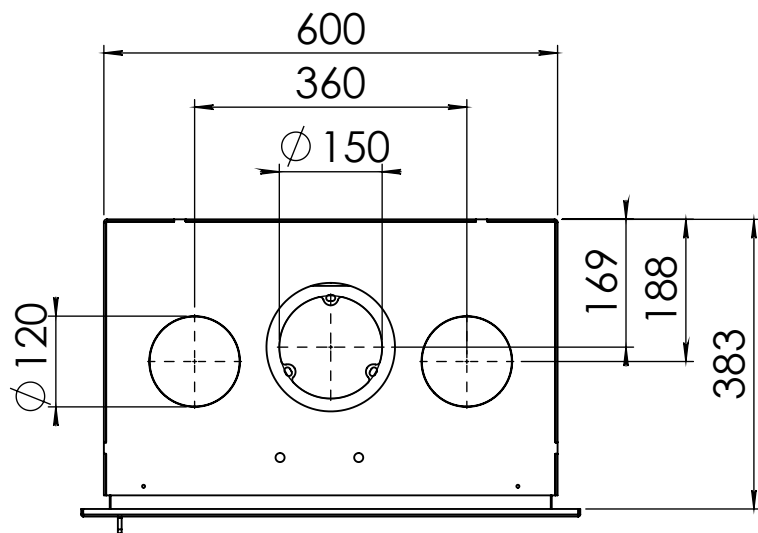

Kachel
Type

Instyle 600 V EA + Classic line

Einheid
Units mm

Datum
Date 06-11-14

www.geurts.nl

Wijzigingen voorbehouden.
Subject to changes.

Gebruik uitsluitend na schriftelijke toestemming Dik Geurts Haardkachels.
Usage only after written consent of Dik Geurts Haardkachels.

Kachel
Type

Instyle 600 V EA + Modern line

Eenheid
Units mm

Datum
Date 09-12-14

www.geurts.nl

Wijzigingen voorbehouden.
Subject to changes.

Gebruik uitsluitend na schriftelijke toestemming Dik Geurts Haardkachels.
Usage only after written consent of Dik Geurts Haardkachels.