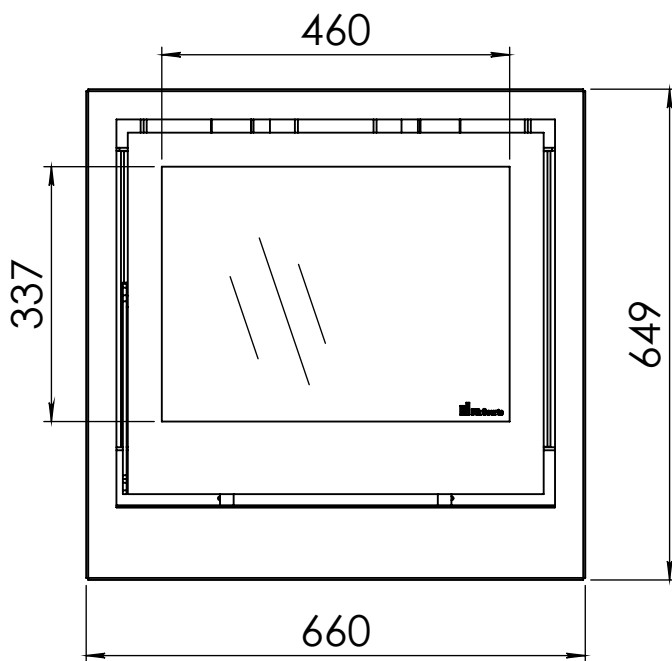

Kachel
Type

Instyle 600 V EA + Classic line

Einheid
Units mm

Datum
Date 06-11-14

www.geurts.nl

Wijzigingen voorbehouden.
Subject to changes.

Gebruik uitsluitend na schriftelijke toestemming Dik Geurts Haardkachels.
Usage only after written consent of Dik Geurts Haardkachels.

Kachel
Type

Instyle 600 V EA + Modern line

Eenheid
Units mm

Datum
Date 09-12-14

www.geurts.nl

Wijzigingen voorbehouden.
Subject to changes.

Gebruik uitsluitend na schriftelijke toestemming Dik Geurts Haardkachels.
Usage only after written consent of Dik Geurts Haardkachels.