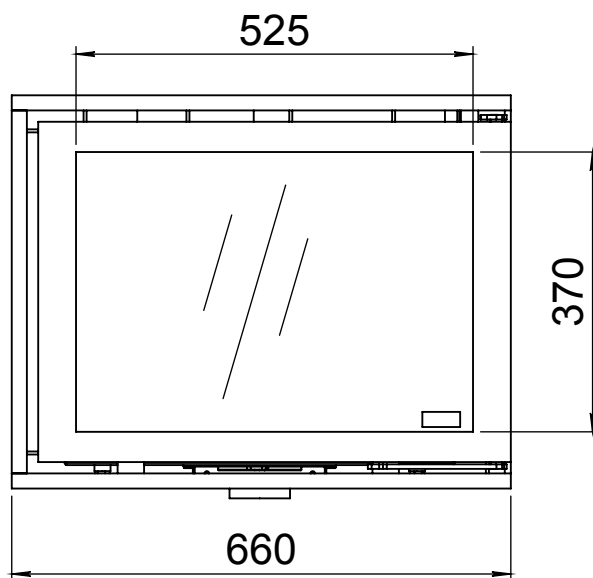

Kachel  
Type **Instyle corner 660 links External air**

Eenheid  
Units mm

Datum  
Date 12-03-13

[www.geurts.nl](http://www.geurts.nl)

Wijzigingen voorbehouden.  
Subject to changes.

Gebruik uitsluitend na schriftelijke toestemming Dik Geurts Haardkachels B.V.  
Usage only after written consent of Dik Geurts Haardkachels B.V.

Kachel Type **Instyle corner 660 rechts External air**

Eenheid Units **mm**

Datum Date **12-03-13**

[www.geurts.nl](http://www.geurts.nl)

Wijzigingen voorbehouden.  
Subject to changes.

Gebruik uitsluitend na schriftelijke toestemming Dik Geurts Haardkachels B.V.  
Usage only after written consent of Dik Geurts Haardkachels B.V.