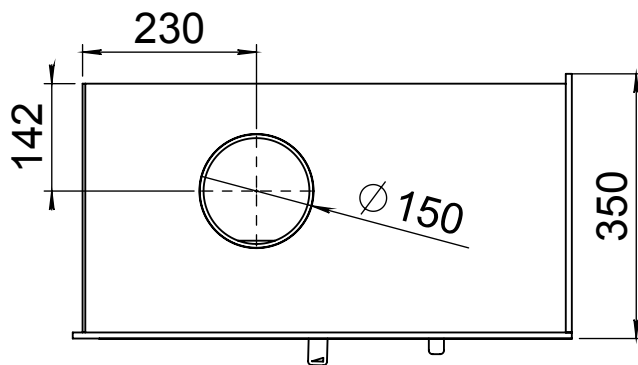

Kachel  
Type **Instyle corner 660 links External air**

Eenheid  
Units mm

Datum  
Date 12-03-13

[www.geurts.nl](http://www.geurts.nl)

Wijzigingen voorbehouden.  
Subject to changes.

Gebruik uitsluitend na schriftelijke toestemming Dik Geurts Haardkachels B.V.  
Usage only after written consent of Dik Geurts Haardkachels B.V.

Kachel Type **Instyle corner 660 rechts External air**

Eenheid Units **mm**

Datum Date **12-03-13**

[www.geurts.nl](http://www.geurts.nl)

Wijzigingen voorbehouden.  
Subject to changes.

Gebruik uitsluitend na schriftelijke toestemming Dik Geurts Haardkachels B.V.  
Usage only after written consent of Dik Geurts Haardkachels B.V.