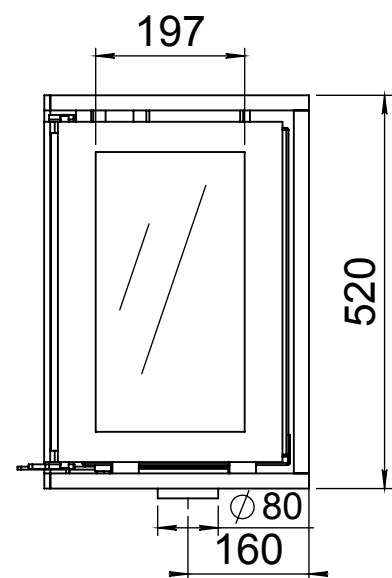

Kachel  
Type **Instyle corner 660 links External air**

Eenheid  
Units mm

Datum  
Date 12-03-13

[www.geurts.nl](http://www.geurts.nl)

Wijzigingen voorbehouden.  
Subject to changes.

Gebruik uitsluitend na schriftelijke toestemming Dik Geurts Haardkachels B.V.  
Usage only after written consent of Dik Geurts Haardkachels B.V.

Kachel Type **Instyle corner 660 rechts External air**

Eenheid Units **mm**

Datum Date **12-03-13**

[www.geurts.nl](http://www.geurts.nl)

Wijzigingen voorbehouden.  
Subject to changes.

Gebruik uitsluitend na schriftelijke toestemming Dik Geurts Haardkachels B.V.  
Usage only after written consent of Dik Geurts Haardkachels B.V.