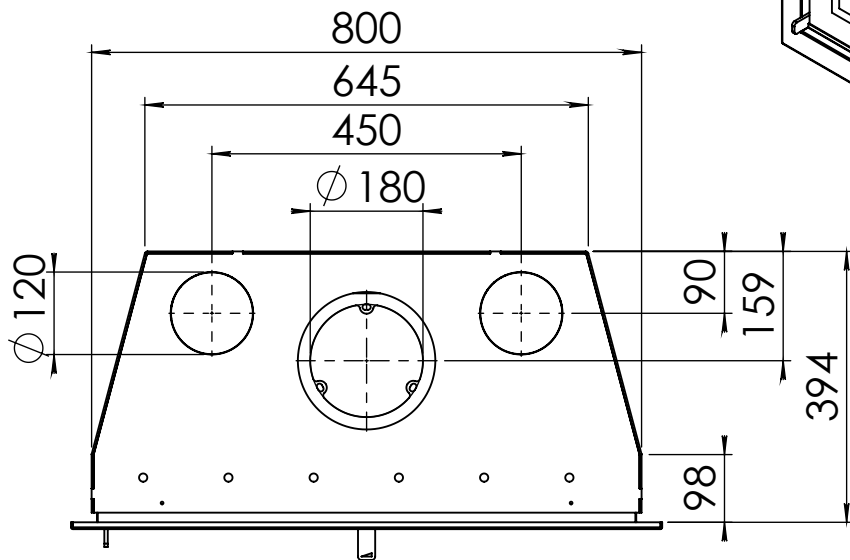

Kachel Type **Prostyle 800 EA + Classic line**

Eenheid Units mm

Datum Date 05-12-14

[www.geurts.nl](http://www.geurts.nl)

Wijzigingen voorbehouden.  
Subject to changes.

Gebruik uitsluitend na schriftelijke toestemming Dik Geurts Haardkachels.  
Usage only after written consent of Dik Geurts Haardkachels.

Kachel  
Type

**Prostyle 800 EA + Modern line**

Eenheid  
Units mm

Datum  
Date 05-11-14

[www.geurts.nl](http://www.geurts.nl)

Wijzigingen voorbehouden.  
Subject to changes.

Gebruik uitsluitend na schriftelijke toestemming Dik Geurts Haardkachels.  
Usage only after written consent of Dik Geurts Haardkachels.

Kachel  
Type

**Prostyle 800 EA + Built in frame**

Eenheid  
Units mm

Datum  
Date 03-12-14

[www.geurts.nl](http://www.geurts.nl)

Wijzigingen voorbehouden.  
Subject to changes.

Gebruik uitsluitend na schriftelijke toestemming Dik Geurts Haardkachels.  
Usage only after written consent of Dik Geurts Haardkachels.

Kachel  
Type

**Prostyle 800 EA + Slim line**

Eenheid  
Units mm

Datum  
Date 03-12-14

[www.geurts.nl](http://www.geurts.nl)

Wijzigingen voorbehouden.  
Subject to changes.

Gebruik uitsluitend na schriftelijke toestemming Dik Geurts Haardkachels.  
Usage only after written consent of Dik Geurts Haardkachels.