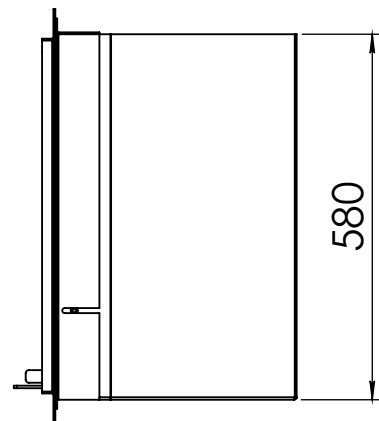

Kachel  
Type

**Prostyle 800 EA + Modern line**

Eenheid  
Units mm

Datum  
Date 05-11-14

[www.geurts.nl](http://www.geurts.nl)

Wijzigingen voorbehouden.  
Subject to changes.

Gebruik uitsluitend na schriftelijke toestemming Dik Geurts Haardkachels.  
Usage only after written consent of Dik Geurts Haardkachels.

Kachel  
Type

**Prostyle 800 EA + Built in frame**

Eenheid  
Units mm

Datum  
Date 03-12-14

[www.geurts.nl](http://www.geurts.nl)

Wijzigingen voorbehouden.  
Subject to changes.

Gebruik uitsluitend na schriftelijke toestemming Dik Geurts Haardkachels.  
Usage only after written consent of Dik Geurts Haardkachels.

Kachel  
Type

**Prostyle 800 EA + Slim line**

Eenheid  
Units mm

Datum  
Date 03-12-14

[www.geurts.nl](http://www.geurts.nl)

Wijzigingen voorbehouden.  
Subject to changes.

Gebruik uitsluitend na schriftelijke toestemming Dik Geurts Haardkachels.  
Usage only after written consent of Dik Geurts Haardkachels.