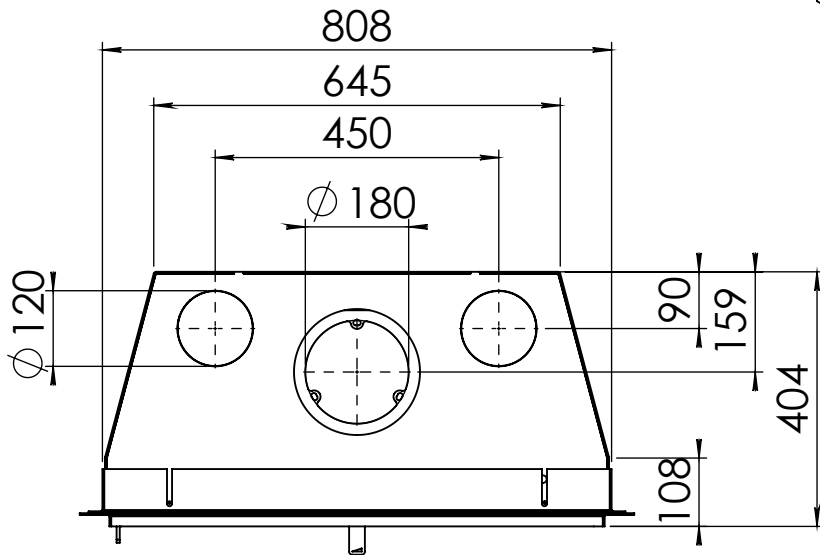

Kachel  
Type

**Prostyle 800 EA + Modern line**

Eenheid  
Units mm

Datum  
Date 05-11-14

[www.geurts.nl](http://www.geurts.nl)

Wijzigingen voorbehouden.  
Subject to changes.

Gebruik uitsluitend na schriftelijke toestemming Dik Geurts Haardkachels.  
Usage only after written consent of Dik Geurts Haardkachels.

Kachel  
Type

**Prostyle 800 EA + Built in frame**

Eenheid  
Units mm

Datum  
Date 03-12-14

[www.geurts.nl](http://www.geurts.nl)

Wijzigingen voorbehouden.  
Subject to changes.

Gebruik uitsluitend na schriftelijke toestemming Dik Geurts Haardkachels.  
Usage only after written consent of Dik Geurts Haardkachels.

Kachel  
Type

**Prostyle 800 EA + Slim line**

Eenheid  
Units mm

Datum  
Date 03-12-14

[www.geurts.nl](http://www.geurts.nl)

Wijzigingen voorbehouden.  
Subject to changes.

Gebruik uitsluitend na schriftelijke toestemming Dik Geurts Haardkachels.  
Usage only after written consent of Dik Geurts Haardkachels.