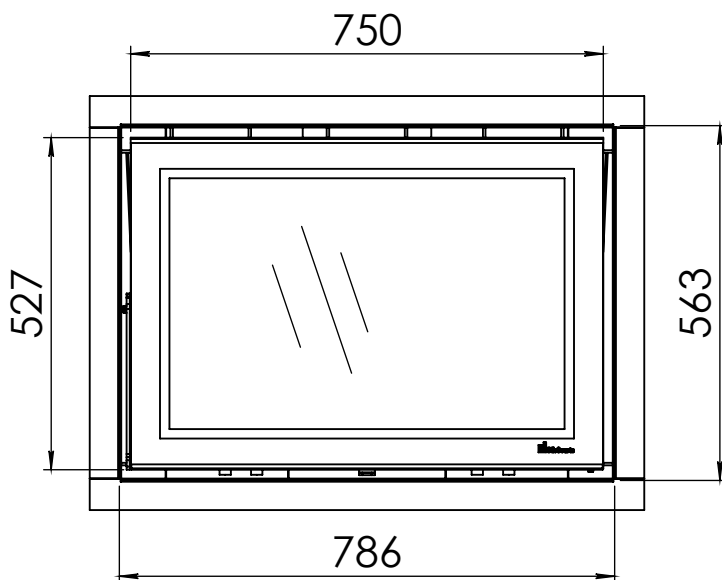

Kachel  
Type

**Prostyle 800 EA + Modern line**

Eenheid  
Units mm

Datum  
Date 05-11-14

[www.geurts.nl](http://www.geurts.nl)

Wijzigingen voorbehouden.  
Subject to changes.

Gebruik uitsluitend na schriftelijke toestemming Dik Geurts Haardkachels.  
Usage only after written consent of Dik Geurts Haardkachels.

Kachel  
Type

**Prostyle 800 EA + Built in frame**

Eenheid  
Units mm

Datum  
Date 03-12-14

[www.geurts.nl](http://www.geurts.nl)

Wijzigingen voorbehouden.  
Subject to changes.

Gebruik uitsluitend na schriftelijke toestemming Dik Geurts Haardkachels.  
Usage only after written consent of Dik Geurts Haardkachels.

Kachel  
Type

**Prostyle 800 EA + Slim line**

Eenheid  
Units mm

Datum  
Date 03-12-14

[www.geurts.nl](http://www.geurts.nl)

Wijzigingen voorbehouden.  
Subject to changes.

Gebruik uitsluitend na schriftelijke toestemming Dik Geurts Haardkachels.  
Usage only after written consent of Dik Geurts Haardkachels.