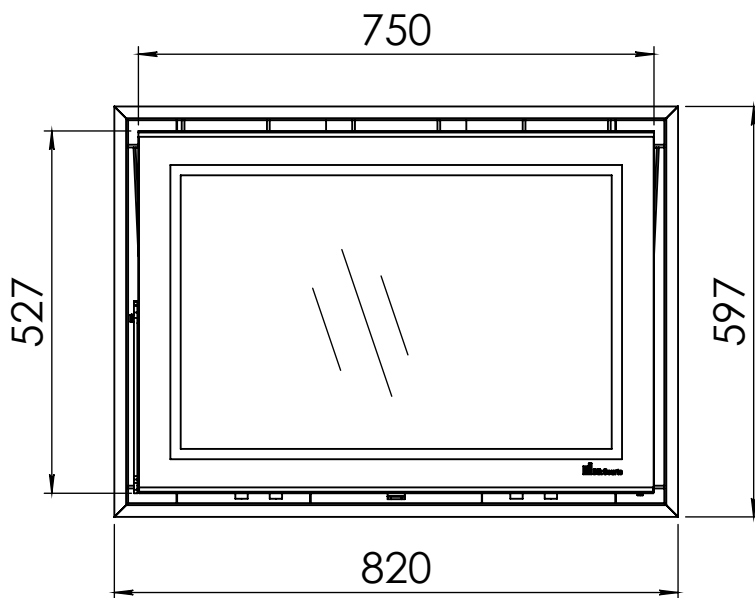

Kachel  
Type

**Prostyle 800 EA + Slim line**

Eenheid  
Units mm

Datum  
Date 03-12-14

[www.geurts.nl](http://www.geurts.nl)

Wijzigingen voorbehouden.  
Subject to changes.

Gebruik uitsluitend na schriftelijke toestemming Dik Geurts Haardkachels.  
Usage only after written consent of Dik Geurts Haardkachels.