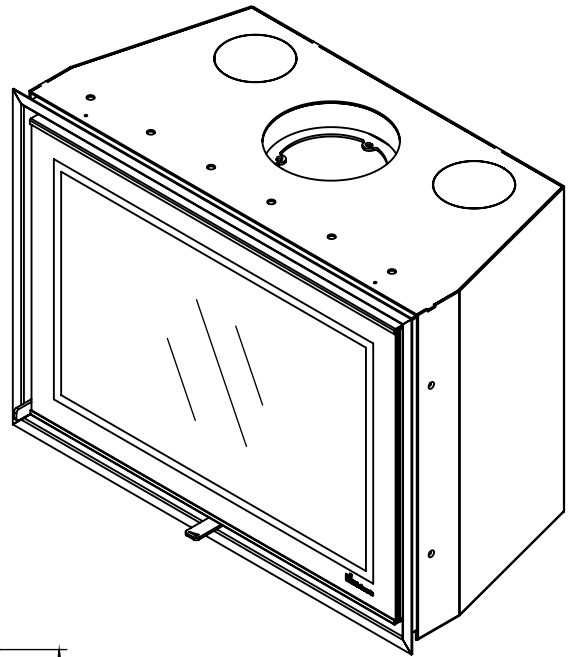

Kachel  
Type

**Prostyle 800 EA + Slim line**

Eenheid  
Units mm

Datum  
Date 03-12-14

[www.geurts.nl](http://www.geurts.nl)

Wijzigingen voorbehouden.  
Subject to changes.

Gebruik uitsluitend na schriftelijke toestemming Dik Geurts Haardkachels.  
Usage only after written consent of Dik Geurts Haardkachels.