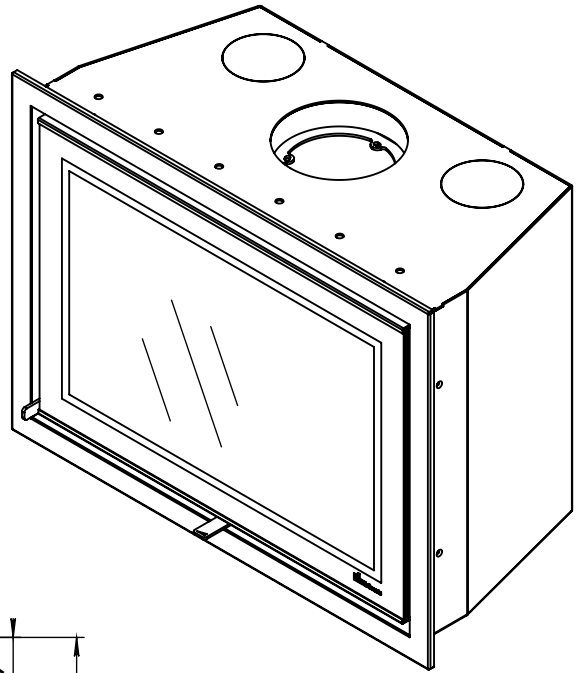

Kachel Type **Prostyle 800 EA + Classic line**

Eenheid Units mm

Datum Date 05-12-14

[www.geurts.nl](http://www.geurts.nl)

Wijzigingen voorbehouden.  
Subject to changes.

Gebruik uitsluitend na schriftelijke toestemming Dik Geurts Haardkachels.  
Usage only after written consent of Dik Geurts Haardkachels.

Kachel  
Type

**Prostyle 800 EA + Modern line**

Eenheid  
Units mm

Datum  
Date 05-11-14

[www.geurts.nl](http://www.geurts.nl)

Wijzigingen voorbehouden.  
Subject to changes.

Gebruik uitsluitend na schriftelijke toestemming Dik Geurts Haardkachels.  
Usage only after written consent of Dik Geurts Haardkachels.