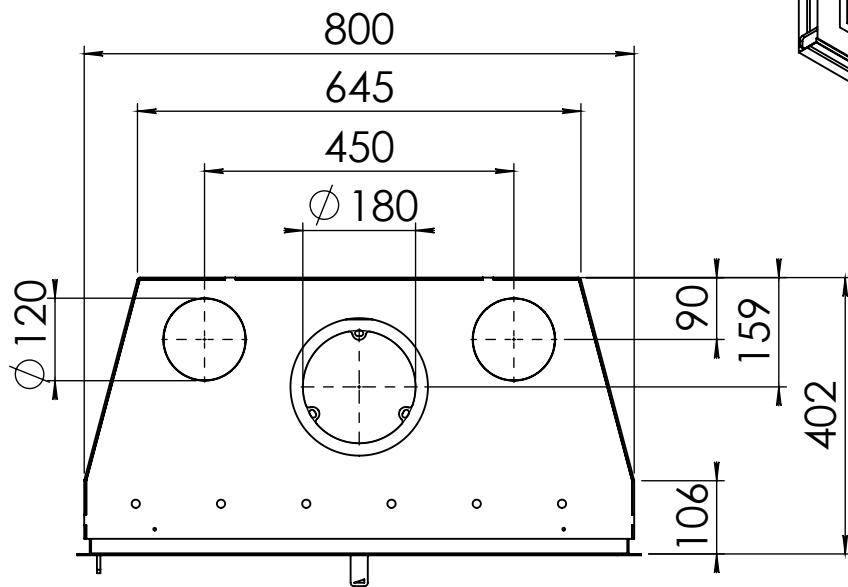

Kachel  
Type

**Prostyle 800 EA + Built in frame**

Eenheid  
Units mm

Datum  
Date 03-12-14

[www.geurts.nl](http://www.geurts.nl)

Wijzigingen voorbehouden.  
Subject to changes.

Gebruik uitsluitend na schriftelijke toestemming Dik Geurts Haardkachels.  
Usage only after written consent of Dik Geurts Haardkachels.

Kachel  
Type

**Prostyle 800 EA + Slim line**

Eenheid  
Units mm

Datum  
Date 03-12-14

[www.geurts.nl](http://www.geurts.nl)

Wijzigingen voorbehouden.  
Subject to changes.

Gebruik uitsluitend na schriftelijke toestemming Dik Geurts Haardkachels.  
Usage only after written consent of Dik Geurts Haardkachels.