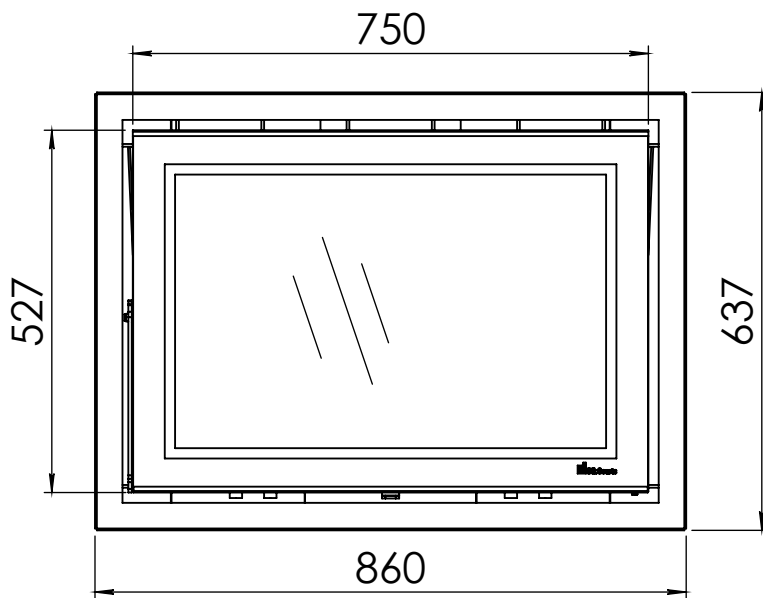

Kachel Type **Prostyle 800 EA + Classic line**

Eenheid Units mm

Datum Date 05-12-14

[www.geurts.nl](http://www.geurts.nl)

Wijzigingen voorbehouden.  
Subject to changes.

Gebruik uitsluitend na schriftelijke toestemming Dik Geurts Haardkachels.  
Usage only after written consent of Dik Geurts Haardkachels.

Kachel  
Type

**Prostyle 800 EA + Modern line**

Eenheid  
Units mm

Datum  
Date 05-11-14

[www.geurts.nl](http://www.geurts.nl)

Wijzigingen voorbehouden.  
Subject to changes.

Gebruik uitsluitend na schriftelijke toestemming Dik Geurts Haardkachels.  
Usage only after written consent of Dik Geurts Haardkachels.

Kachel  
Type

**Prostyle 800 EA + Built in frame**

Eenheid  
Units mm

Datum  
Date 03-12-14

[www.geurts.nl](http://www.geurts.nl)

Wijzigingen voorbehouden.  
Subject to changes.

Gebruik uitsluitend na schriftelijke toestemming Dik Geurts Haardkachels.  
Usage only after written consent of Dik Geurts Haardkachels.

Kachel  
Type

**Prostyle 800 EA + Slim line**

Eenheid  
Units mm

Datum  
Date 03-12-14

[www.geurts.nl](http://www.geurts.nl)

Wijzigingen voorbehouden.  
Subject to changes.

Gebruik uitsluitend na schriftelijke toestemming Dik Geurts Haardkachels.  
Usage only after written consent of Dik Geurts Haardkachels.